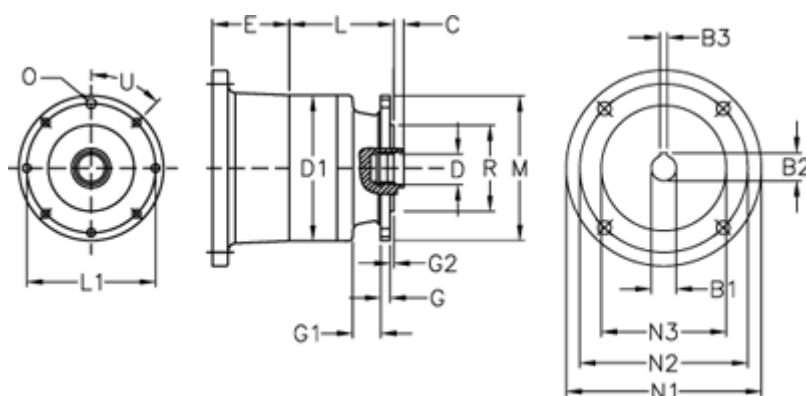

# Data Sheet

Article number: 473000103485047

Description: Trasmital 300 L1-3,48 FZ-P 90  
splined output hollow shaft

## Measures

B1 = 24	G1 = 36	O = 8x10,5
B2 = 27	G2 = 5	R = 110
B3 = 8	L = 80	U degrees = 45
C = 14	l1 = 165	
D = A40x36	M = 185	
D1 = 185	N1 = 200	
E = 84	N2 = 165	
G = 12	N3 = 130	